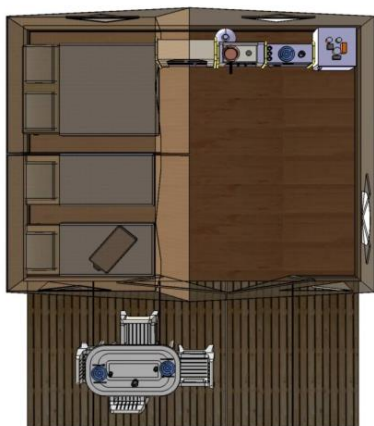

## LODGE « CANADA »

**4 PLACES** – sans sanitaires

20 m<sup>2</sup> + terrasse couverte 12m<sup>2</sup>

### Aménagement intérieur :

- ✓ 1 chambre parents (1 lit de 14x200) et 1 chambre enfants (2 lits de 80x200) - **Two bedrooms : one with a double bed and one with two single beds**
- ✓ Séjour (meubles de rangement, table, chaises) - **Living room with table and chairs**
- ✓ Coin cuisine (réfrigérateur, plaque 2 feux électriques, matériel de cuisine, cafetière électrique, éléments de rangement, vaisselle, micro-ondes) – **Kitchen with fridge, electric hob, crockery, percolator, microwave**
- ✓ Terrasse couverte avec hamac - **Covered terrace with hamac**

### Inventaire Terrasse

- ✓ 1 hamac support bois – **Hamac**