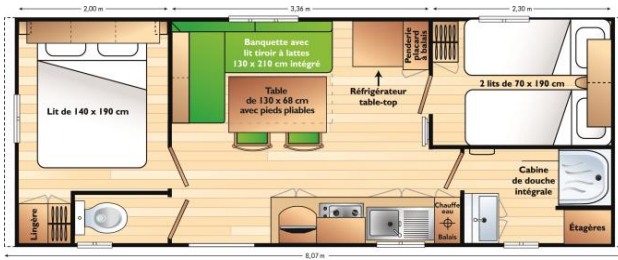

INVENTAIRE - MOBILE-HOME « TITANIA »

Confort - 4/6 PLACES

24.20 m² + terrasse couverte 12m²

Aménagement intérieur :

- ✓ 1 chambre parents (1 lit de 14x190) et 1 chambre enfants (2 lits de 70x190) - **Two bedrooms : one with a double bed and one with two single beds**
- ✓ Séjour (meubles de rangement, table, chaises) avec banquette lit tiroir double de 130 - **Living room with table, chairs and an additional double bed**
- ✓ Coin cuisine (réfrigérateur, plaque 4 feux gaz, matériel de cuisine, éléments de rangement, vaisselle, évier, chauffe-eau) – **Kitchen with fridge, gas hob, crockery, sink, , hot water**
- ✓ Salle de bain (lavabo, douche en cabine) - **Bathroom with washbasin and shower**
- ✓ WC indépendant – **Independent WC**
- ✓ Terrasse avec salon de jardin - **Terrace with garden furniture**

Inventaire Salon de Jardin

- ✓ 1 table – **Garden table**
- ✓ 6 fauteuils – **Chairs**
- ✓ 2 transats

Inventaire Vaisselle

- ✓ 12 verres - **Glasses**
- ✓ 8 assiettes plates – **Plates**
- ✓ 8 assiettes à dessert - **Dessert plates**
- ✓ 8 assiettes creuses
- ✓ 8 cuillères soupes - **Soup spoons**
- ✓ 8 cuillères dessert - **Tea spoons**
- ✓ 8 fourchettes - **Forks**
- ✓ 8 couteaux – **Knives**
- ✓ 6 bols – **Bowls**
- ✓ 6 tasses - **Coffee cups**
- ✓ 1 ramasse couvert
- ✓ 3 saladiers - **Salad bowls**
- ✓ 1 plat ovale - **Dish**
- ✓ 1 faitout - **Big pan**
- ✓ 3 casseroles - **Pans**
- ✓ 2 poêles - **Frying pan**
- ✓ 3 couvercles - **Covers**
- ✓ 1 dessous de plat – **Table mat**